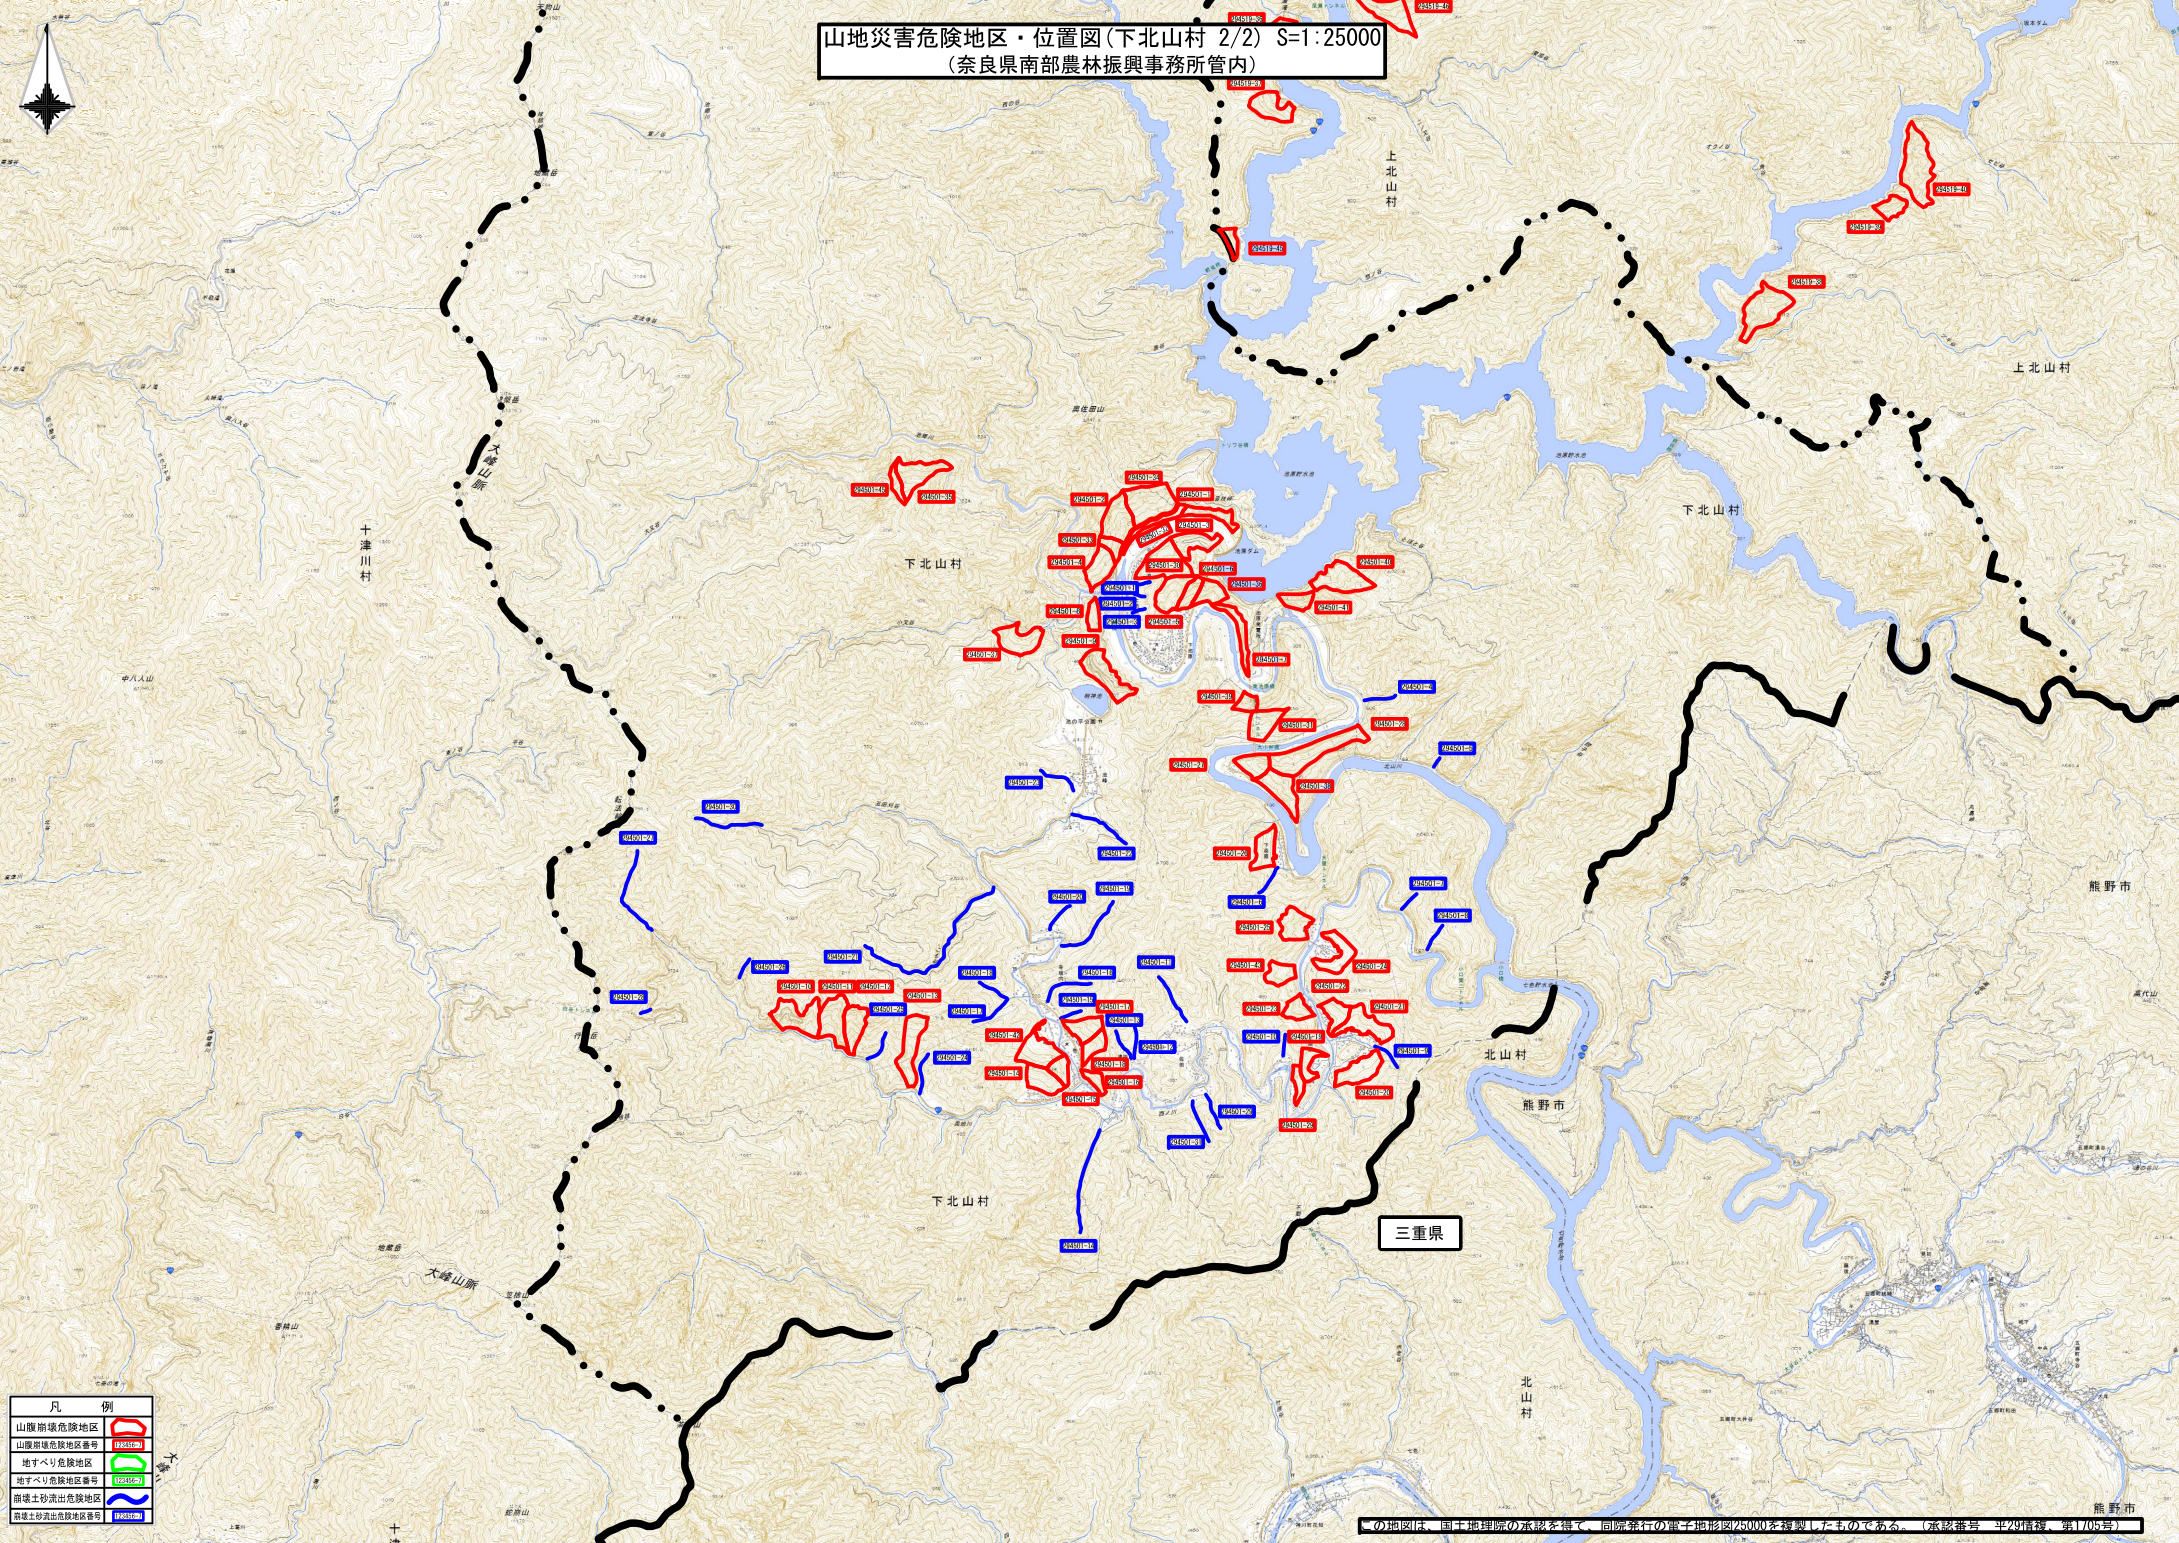

山地災害危険地区・位置図(下北山村 2/2) S=1:25000
(奈良県南部農林振興事務所管内)

凡 例	
山腹崩壊危険地区	
山腹崩壊危険地区番号	
地すべり危険地区	
地すべり危険地区番号	
崩壊土砂流出危険地区	
崩壊土砂流出危険地区番号	

三重県